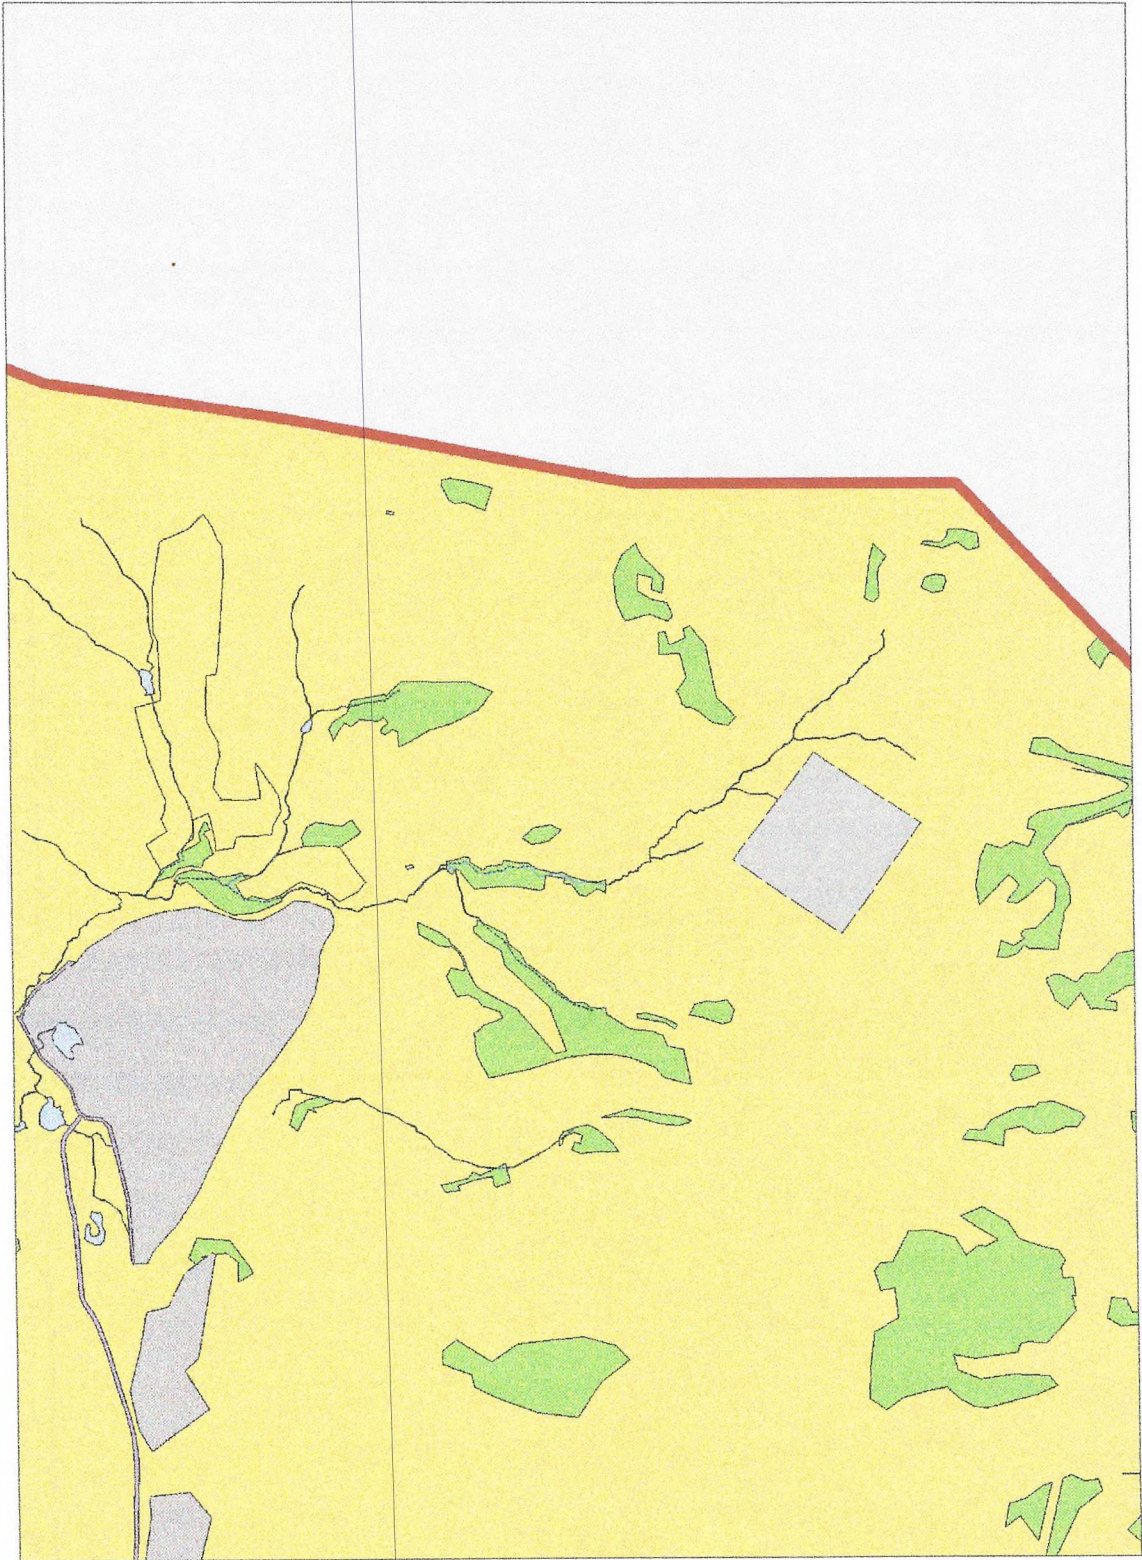

Карта функциональных зон территории МО «Майминское сельское поселение» до внесения изменений

М 1:10 000 (5 000)

Карта функциональных зон территории МО «Майминское сельское поселение» после внесения изменений

М 1:10 000 (5 000)

УСЛОВНЫЕ ОБОЗНАЧЕНИЯ**ГРАНИЦЫ**

	Граница Республики Алтай
	Граница муниципального образования "Майминский район"
	Граница Майминского сельского поселения
	Границы населенных пунктов (планируемые)
	Акваторий