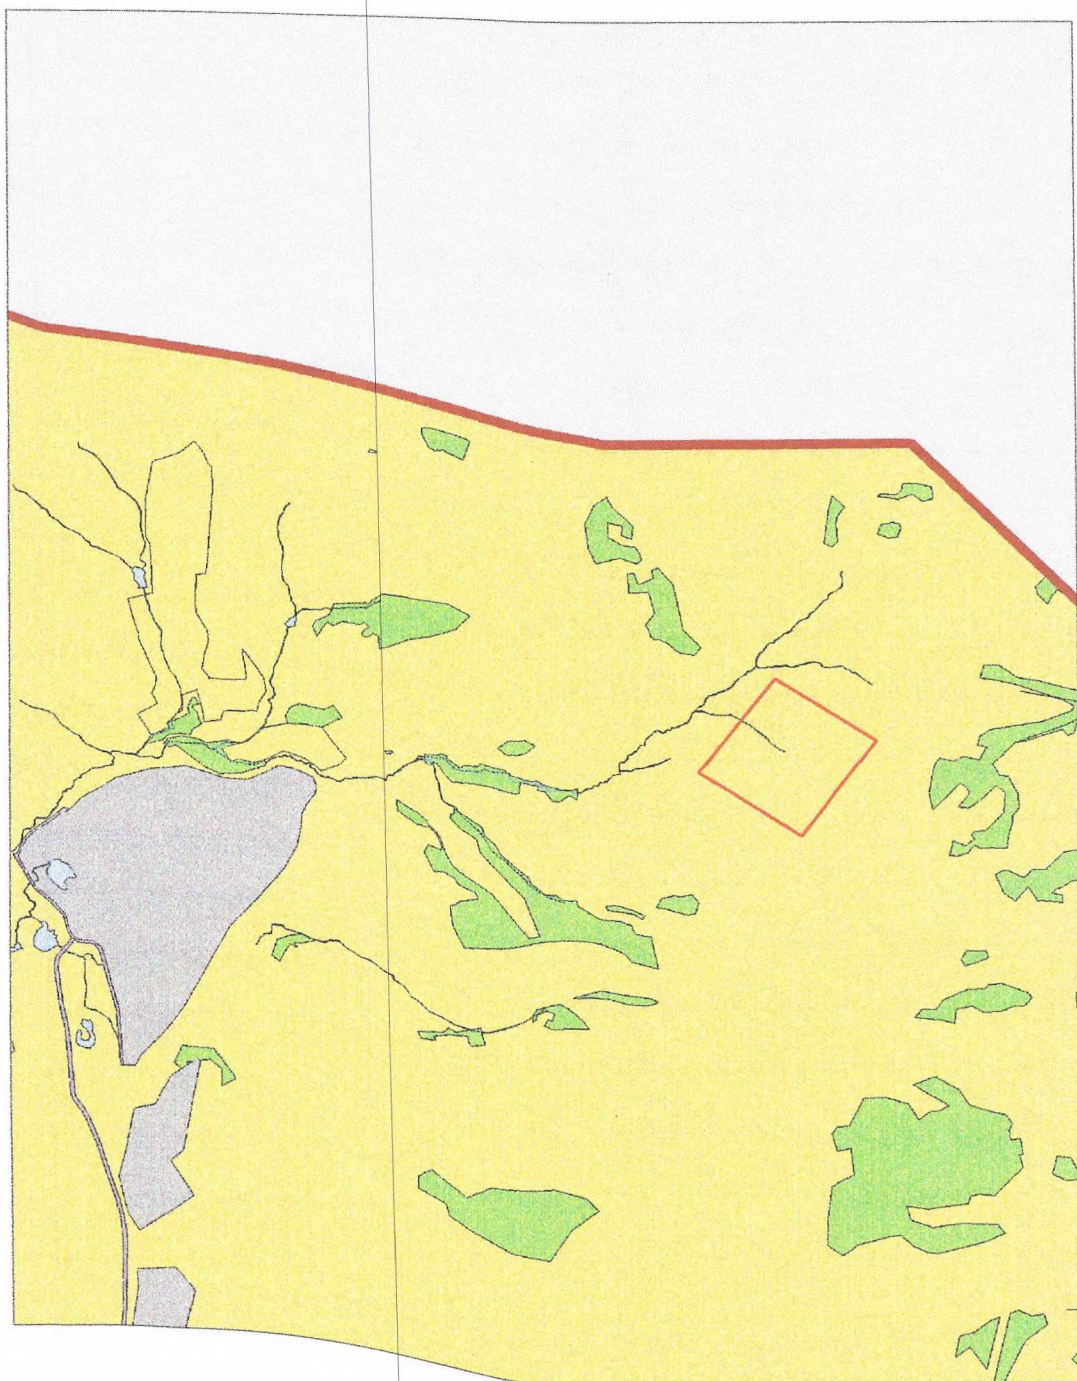

Карта функциональных зон территории МО «Майминское сельское поселение» до внесения изменений

М 1:10 000 (5 000)

Карта функциональных зон территории МО «Майминское сельское поселение» после внесения изменений

М 1:10 000 (5 000)

УСЛОВНЫЕ ОБОЗНАЧЕНИЯ**ГРАНИЦЫ**

	Граница Республики Алтай
	Граница муниципального образования "Майминский район"
	Граница Майминского сельского поселения
	Границы населенных пунктов (планируемые)
	Акваторий